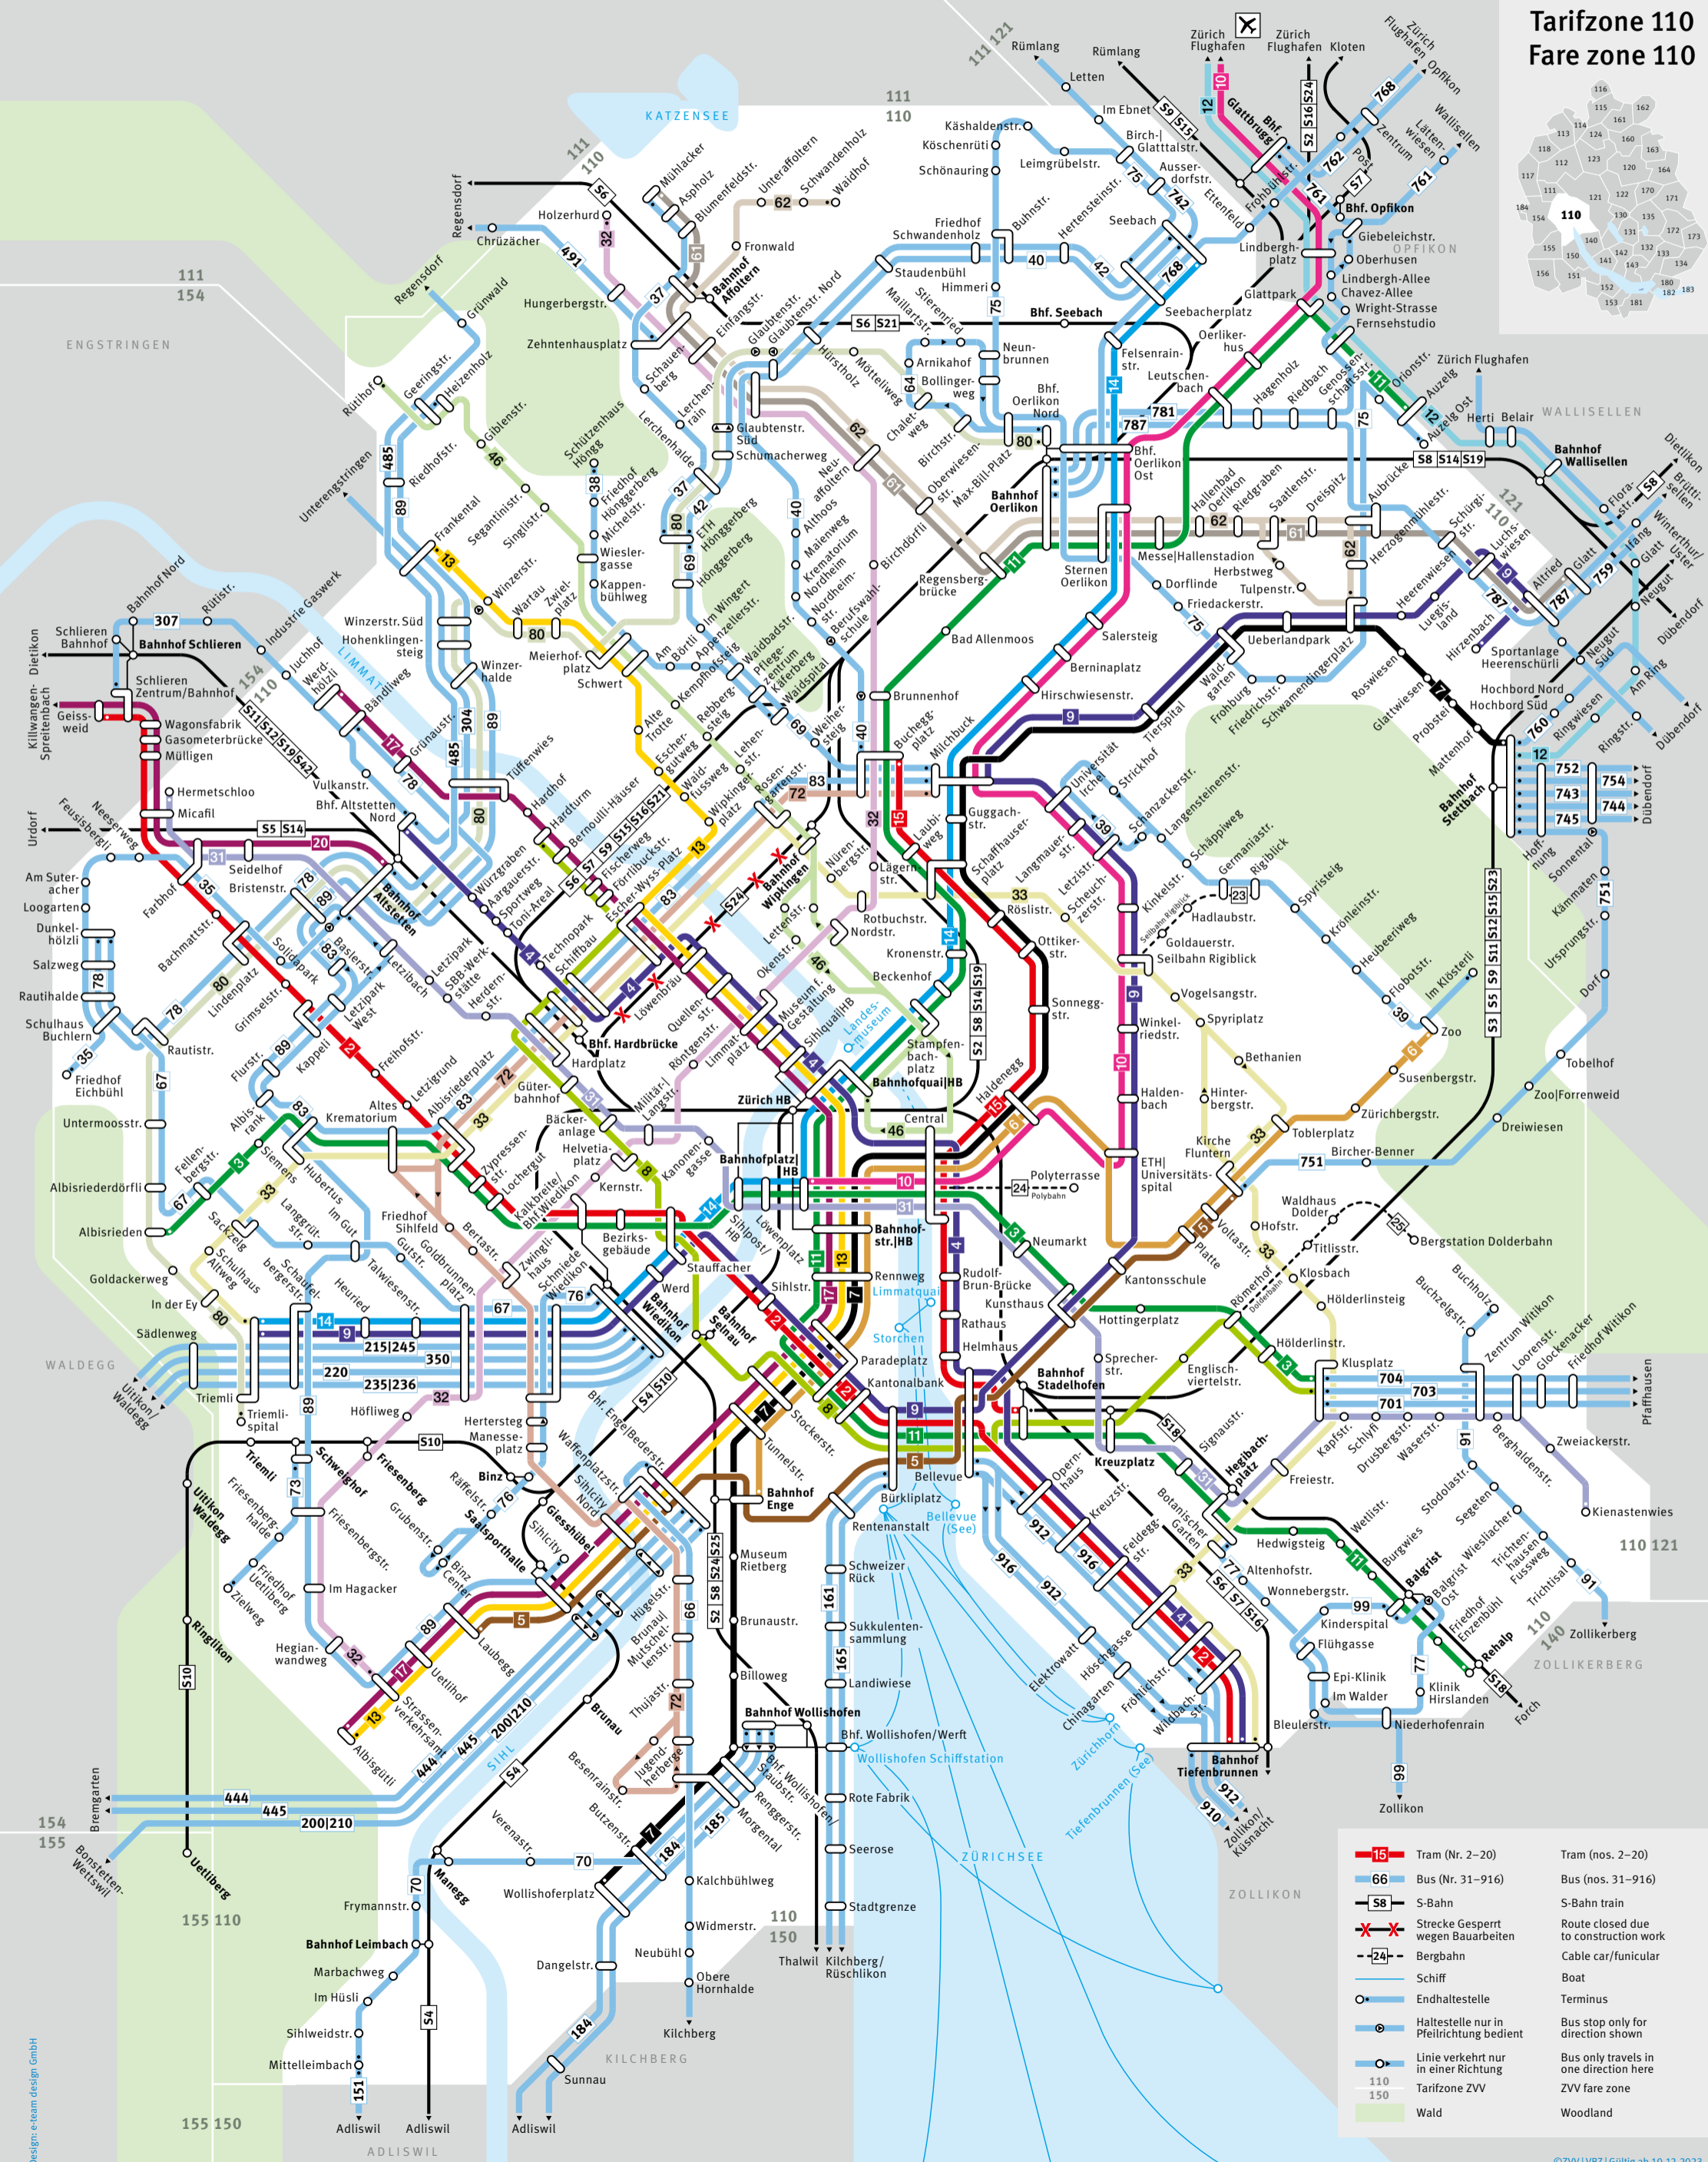

## Tarifzone 110 Fare zone 110

- 15 Tram (Nr. 2–20)      Tram (nos. 2–20)
- 66 Bus (Nr. 31–916)      Bus (nos. 31–916)
- S8 S-Bahn      S-Bahn train
- X X Strecke gesperrt wegen Bauarbeiten      Route closed due to construction work
- 24- Bergbahn      Cable car/funicular
- Schiff      Boat
- Endhaltestelle      Terminus
- Haltestelle nur in Pfeilrichtung bedient      Bus stop only for direction shown
- Linie verkehrt nur in einer Richtung      Bus only travels in one direction here
- 110 150 Tarifzone ZVV      ZVV fare zone
- Wald      Woodland